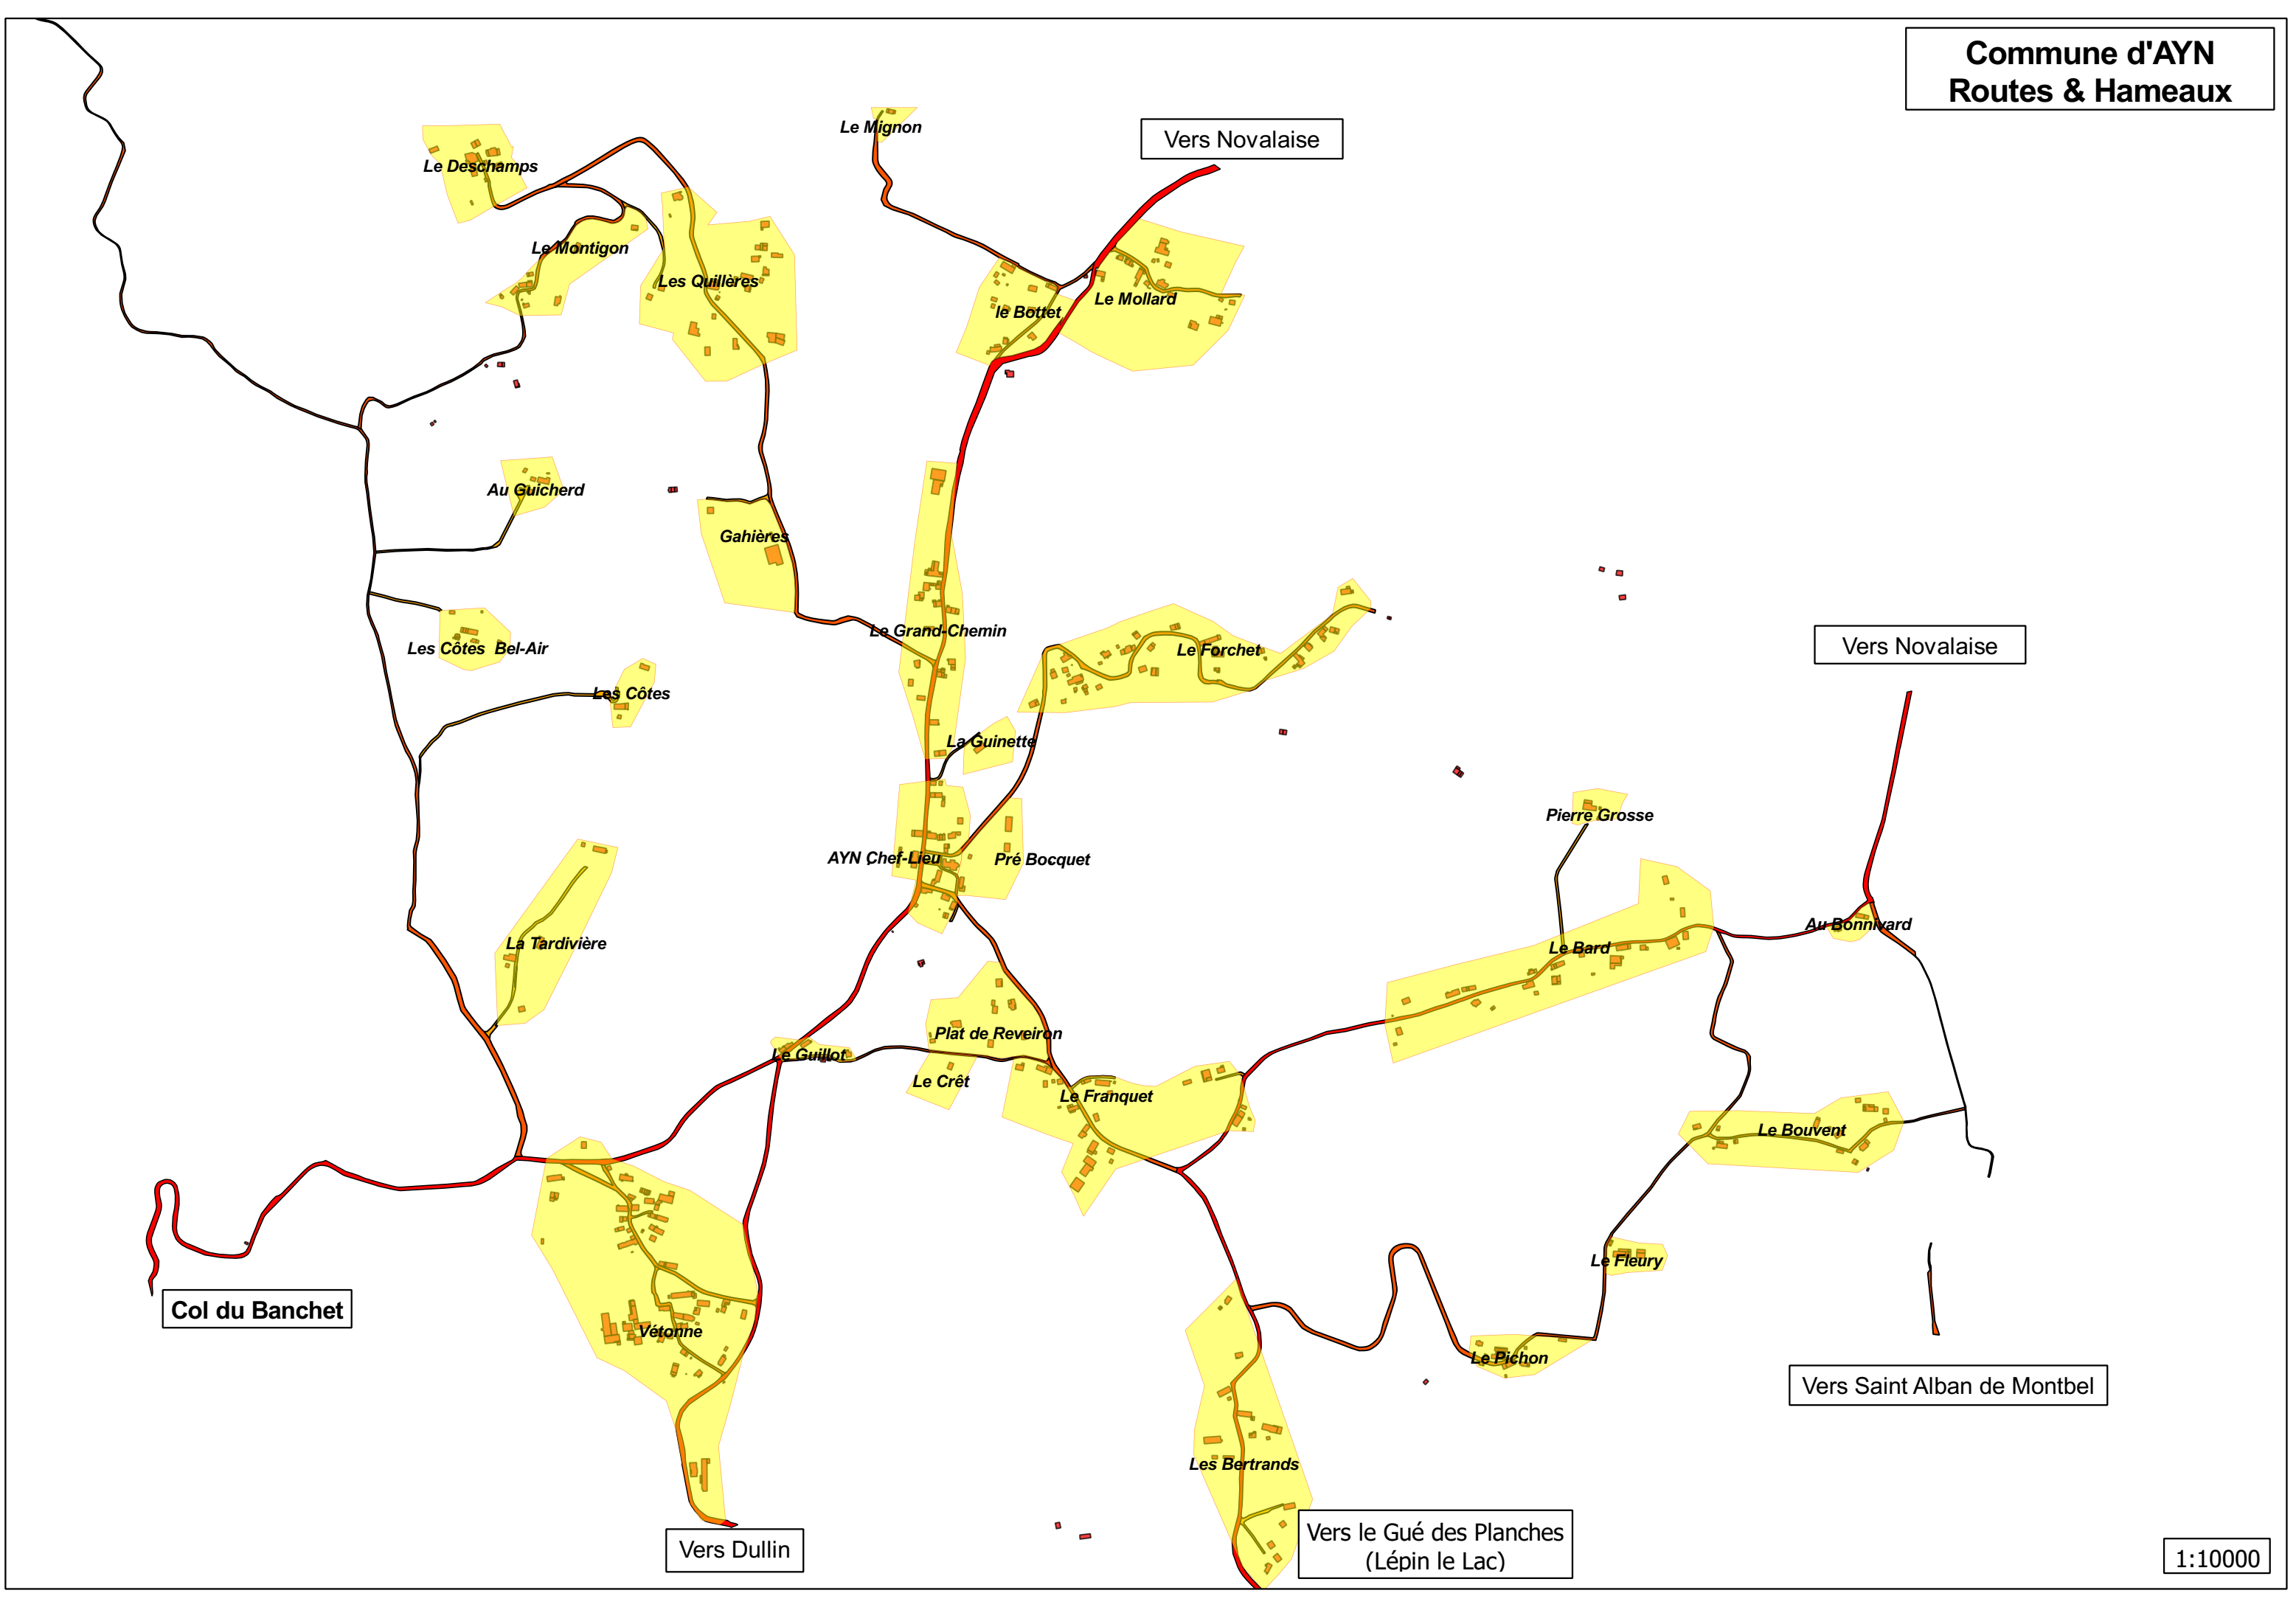

Commune d'AYN
Routes & Hameaux

Col du Banchet

Vers Novalaise

Vers Novalaise

Vers Saint Alban de Montbel

Vers Dullin

Vers le Gué des Planches
(Lépin le Lac)

1:10000