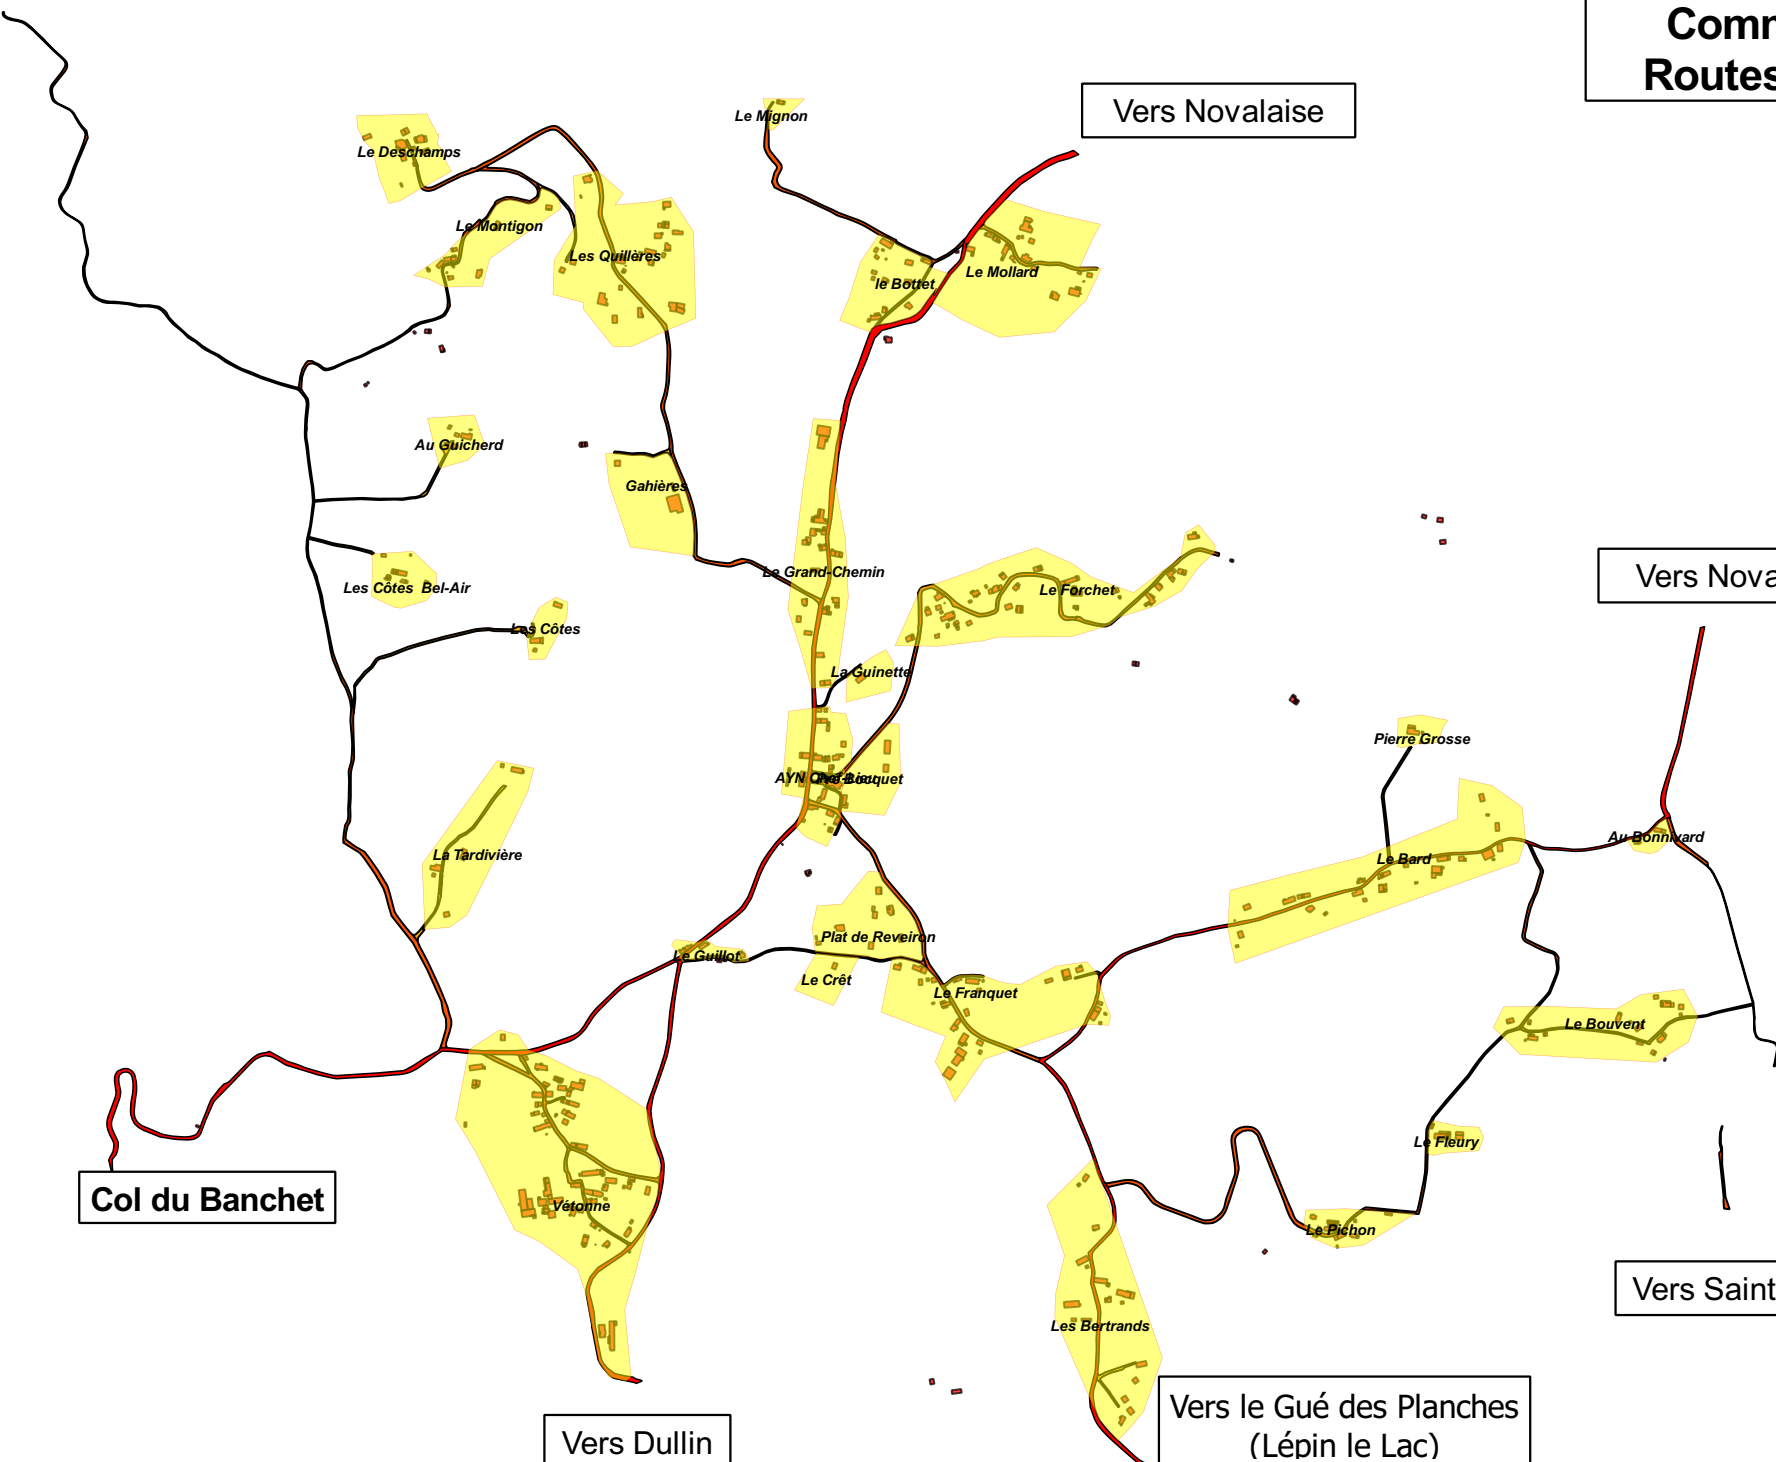

Commune d'AYN Routes & Hameaux

Vers Novalaise

Vers Novalaise

Col du Banchet

Vers Dullin

Vers le Gué des Planches
(Lépin le Lac)

Vers Saint Alban de Montbel

1:15000